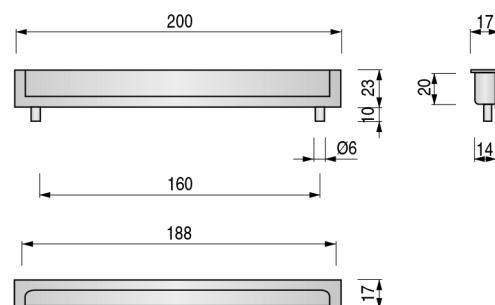

HOZ

ALK®

CÓDIGO	M	L	ACABADOS	
1386.110	32	50	chromo ral	75
1386.111	64	80	chromo ral	50
1386.112	32	50	acero inox.	75
1386.113	64	80	acero inox	50

MADISON

CÓDIGO	M	L	ACABADOS	
90.2	128	152	grafito	25
90.1	160	184	gris arcilla	25
90.11 NEW	160	184	plata vieja	25

OISE

ALK®

CÓDIGO	ACABADOS	
1135.121	níquel oscuro	25