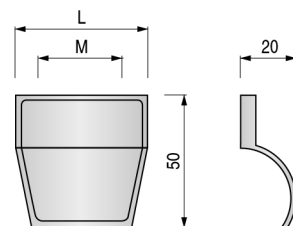

HOZ

ALK®

CÓDIGO	M	L	ACABADOS	
1386.110	32	50	chromo ral	75
1386.111	64	80	chromo ral	50
1386.112	32	50	acero inox.	75
1386.113	64	80	acero inox	50

MADISON

CÓDIGO	M	L	ACABADOS	
90.2	128	152	grafito	25
90.1	160	184	gris arcilla	25
90.11 NEW	160	184	plata vieja	25